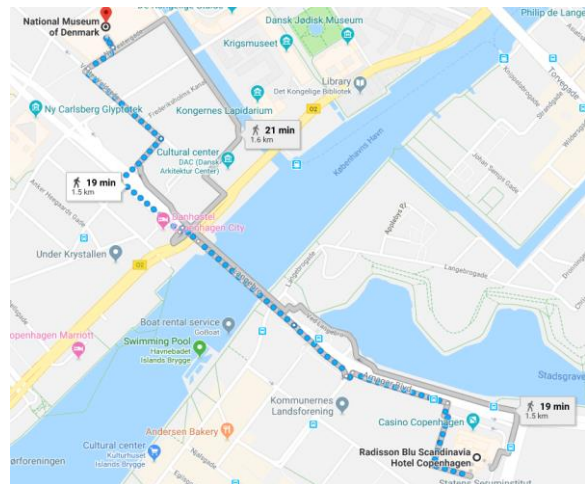

- **Address** Rådhuspladsen 57, 1550 Copenhagen, Denmark
- **Price per day:**
 - 128 euros 1 person ²
 - 179 euros 2 people
- **Distance:** 500 m
- **4 Stars**

➤ **CitizenM Copenhagen**

Rådhuspladsen ([link](#))

- **Address:** H. C. Andersens Blvd. 12, 1553 Copenhagen, Denmark
- **Price per day:**
 - 181 euros 2 people
- **Distance:** 700 m
- **4 Stars**

² Promotions can be found in travel aggregator website as www.booking.com.

➤ **Radisson Blu Scandinavia Hotel**

([link](#))

- **Address:** H. C. Amager Blvd.
70, 2300 Copenhagen,
Denmark
- **Price per day:**
 - 120 euros 2 people
- **Distance:** 1500 m
- **4 Stars**
- **Public transport:** [link](#)

➤ **Richmond Hotel** ([link](#))

- **Address:** Vester Farimagsgade
33, 1606 Copenhagen,
Denmark
- **Price per day:**
 - 90 euros 1 person ³
 - 109 euros 2 people
- **Distance:** 1200 m
- **3 Stars**
- **Public transport:** [link](#)